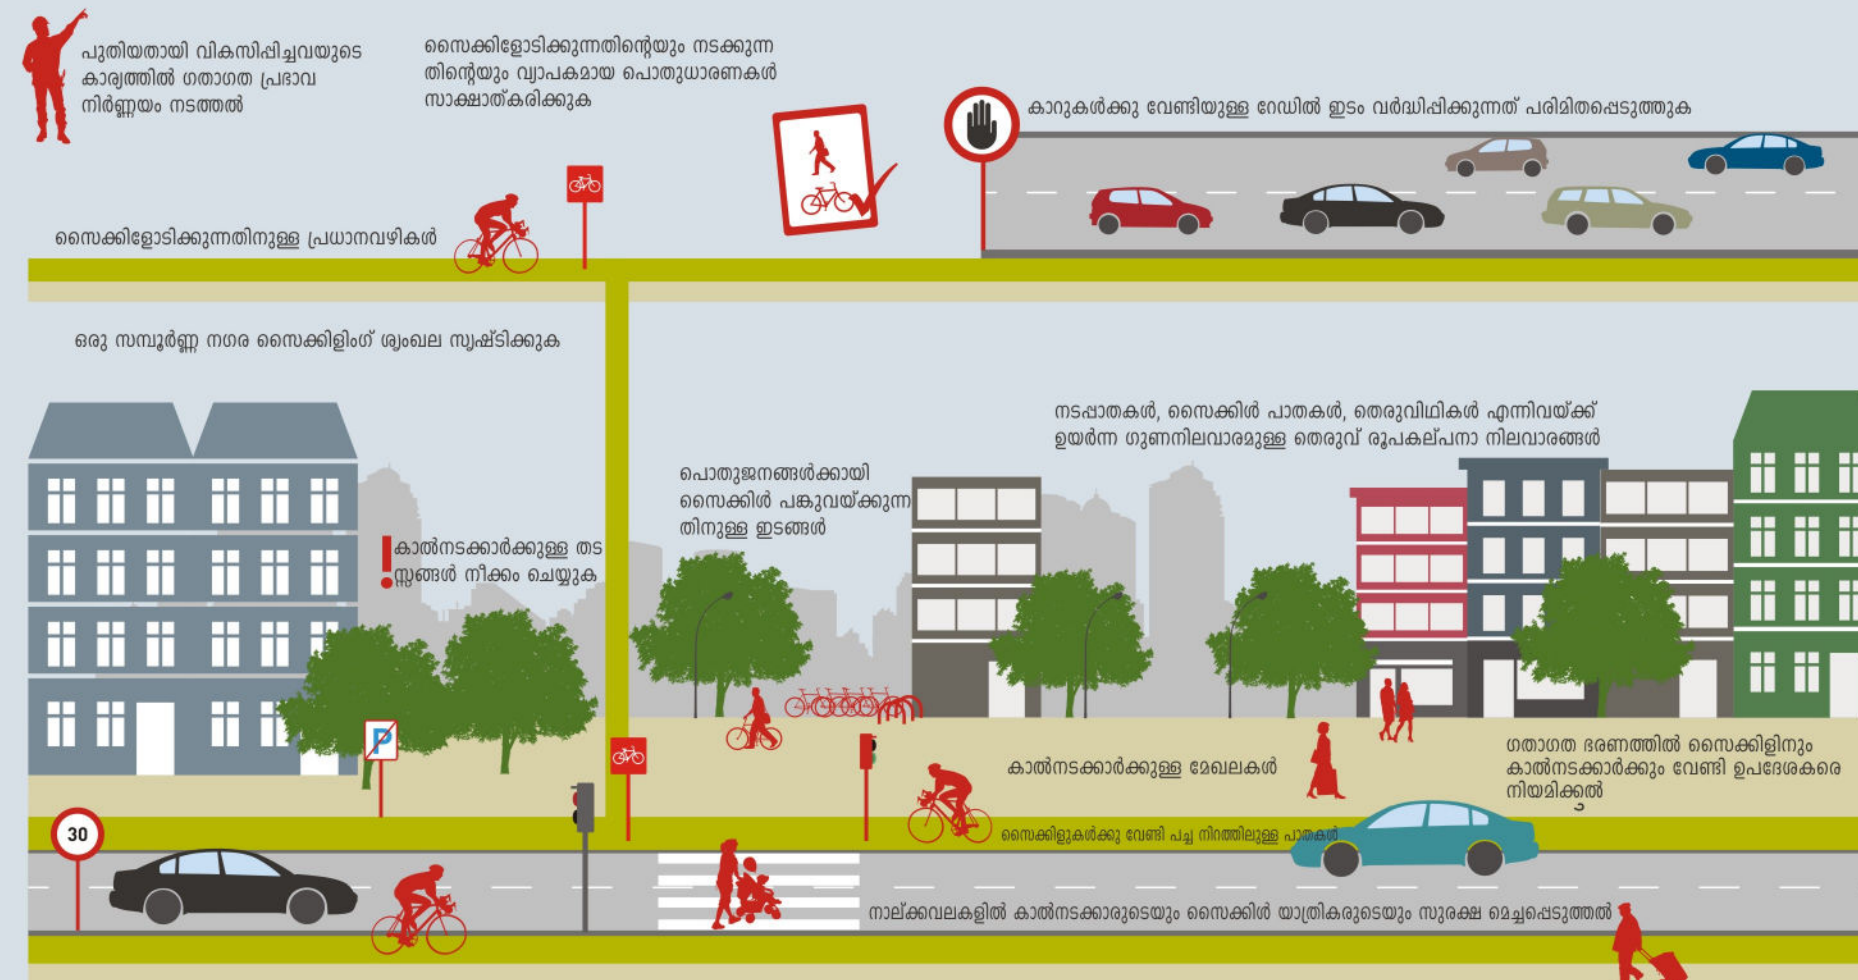

സാമ്പ്രതയേറിയ മനുഷ്യവാസത്തിന് ഏറ്റവും അനുകൂലവുമായ നഗരങ്ങൾ പദ്ധതിയിടുക