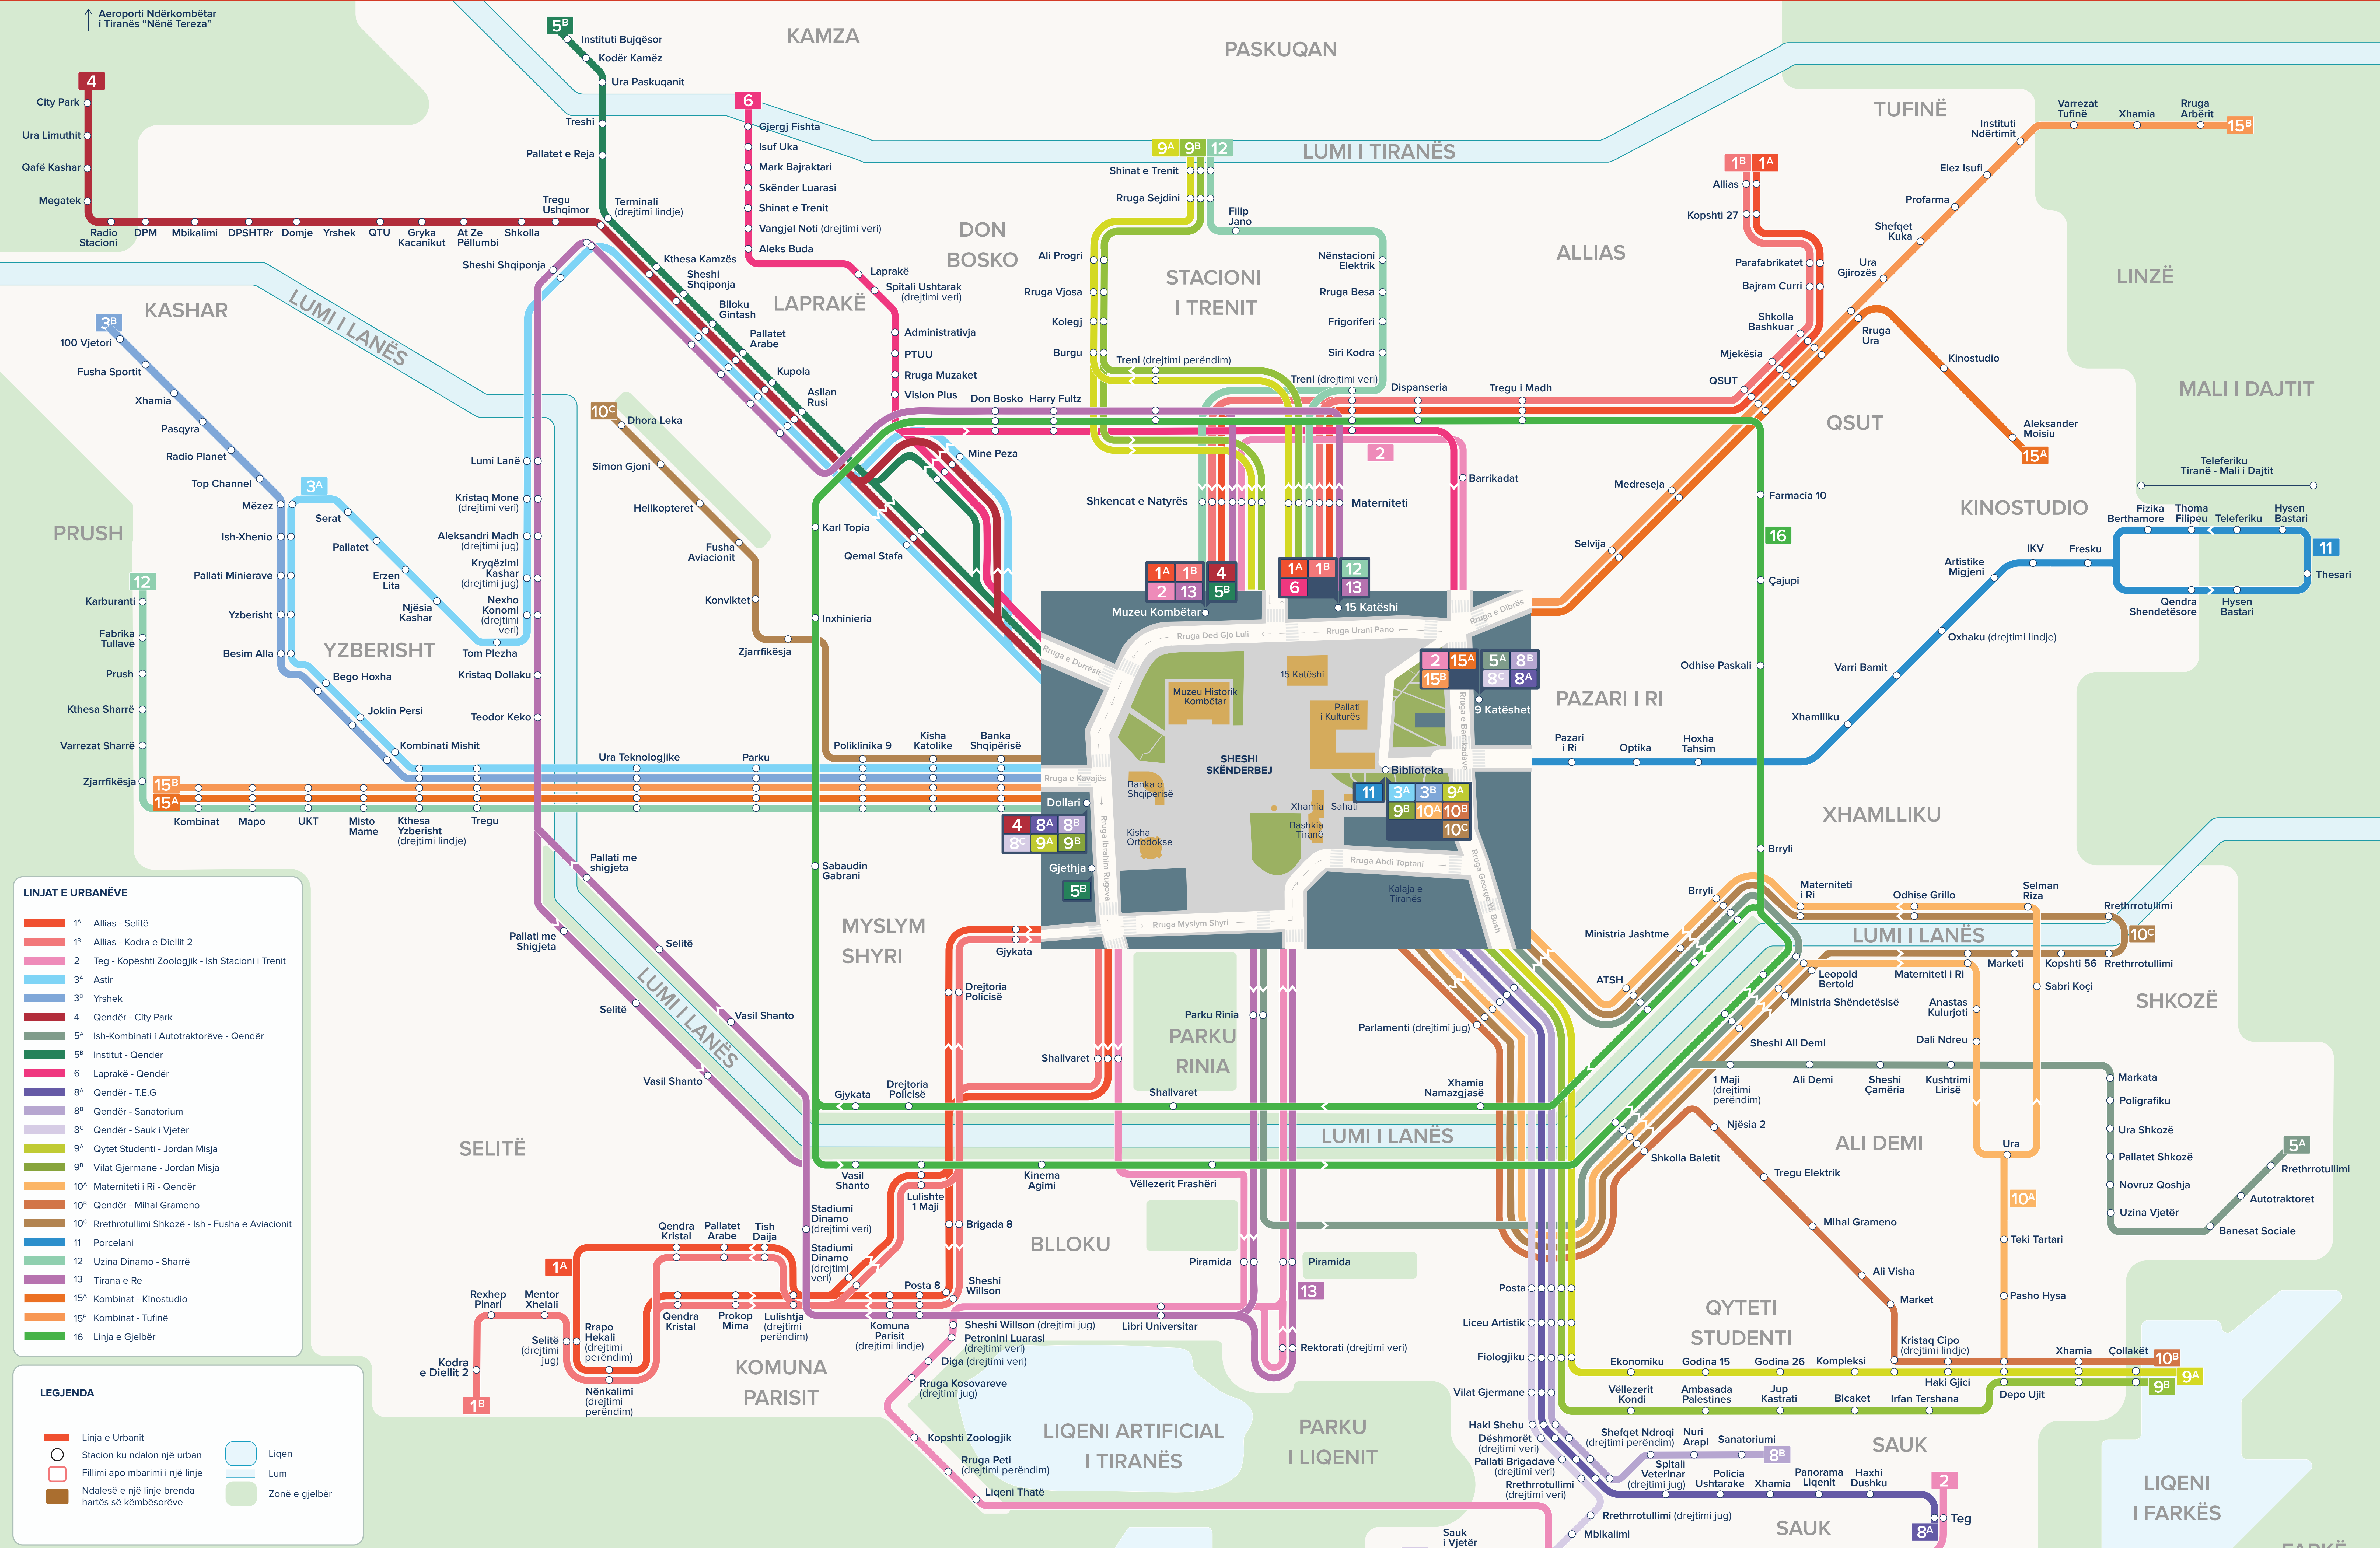

Harta e Linjave të Urbanit, Tiranë

- LINJAT E URBANËVE**
- 1^A Allias - Selitë
 - 1^B Allias - Kodra e Diellit 2
 - 2 Teg - Kopështi Zoologjik - Ish Stacioni i Trenit
 - 3^A Astir
 - 3^B Yrshek
 - 4 Qendër - City Park
 - 5^A Ish-Kombinati i Autotraktorëve - Qendër
 - 5^B Institut - Qendër
 - 6 Laprakë - Qendër
 - 8^A Qendër - T.E.G
 - 8^B Qendër - Sanatorium
 - 8^C Qendër - Sauk i Vjetër
 - 9^A Qytet Studenti - Jordan Misja
 - 9^B Vilaat Gjermane - Jordan Misja
 - 10^A Materniteti i Ri - Qendër
 - 10^B Qendër - Mihal Grameno
 - 10^C Rrethrotullimi Shkozë - Ish - Fusha e Aviacionit
 - 11 Porcelani
 - 12 Uzina Dinamo - Sharrë
 - 13 Tirana e Re
 - 15^A Kombinat - Kinostudio
 - 15^B Kombinat - Tufinë
 - 16 Linja e Gjelbër

LEGJENDA

- Linja e Urbanit
- Stacion ku ndalon një urban
- Fillimi apo mbarimi i një linje
- Ndalesë e një linje brenda hartës së këmbësorëve
- Liqen
- Lum
- Zonë e gjelbër