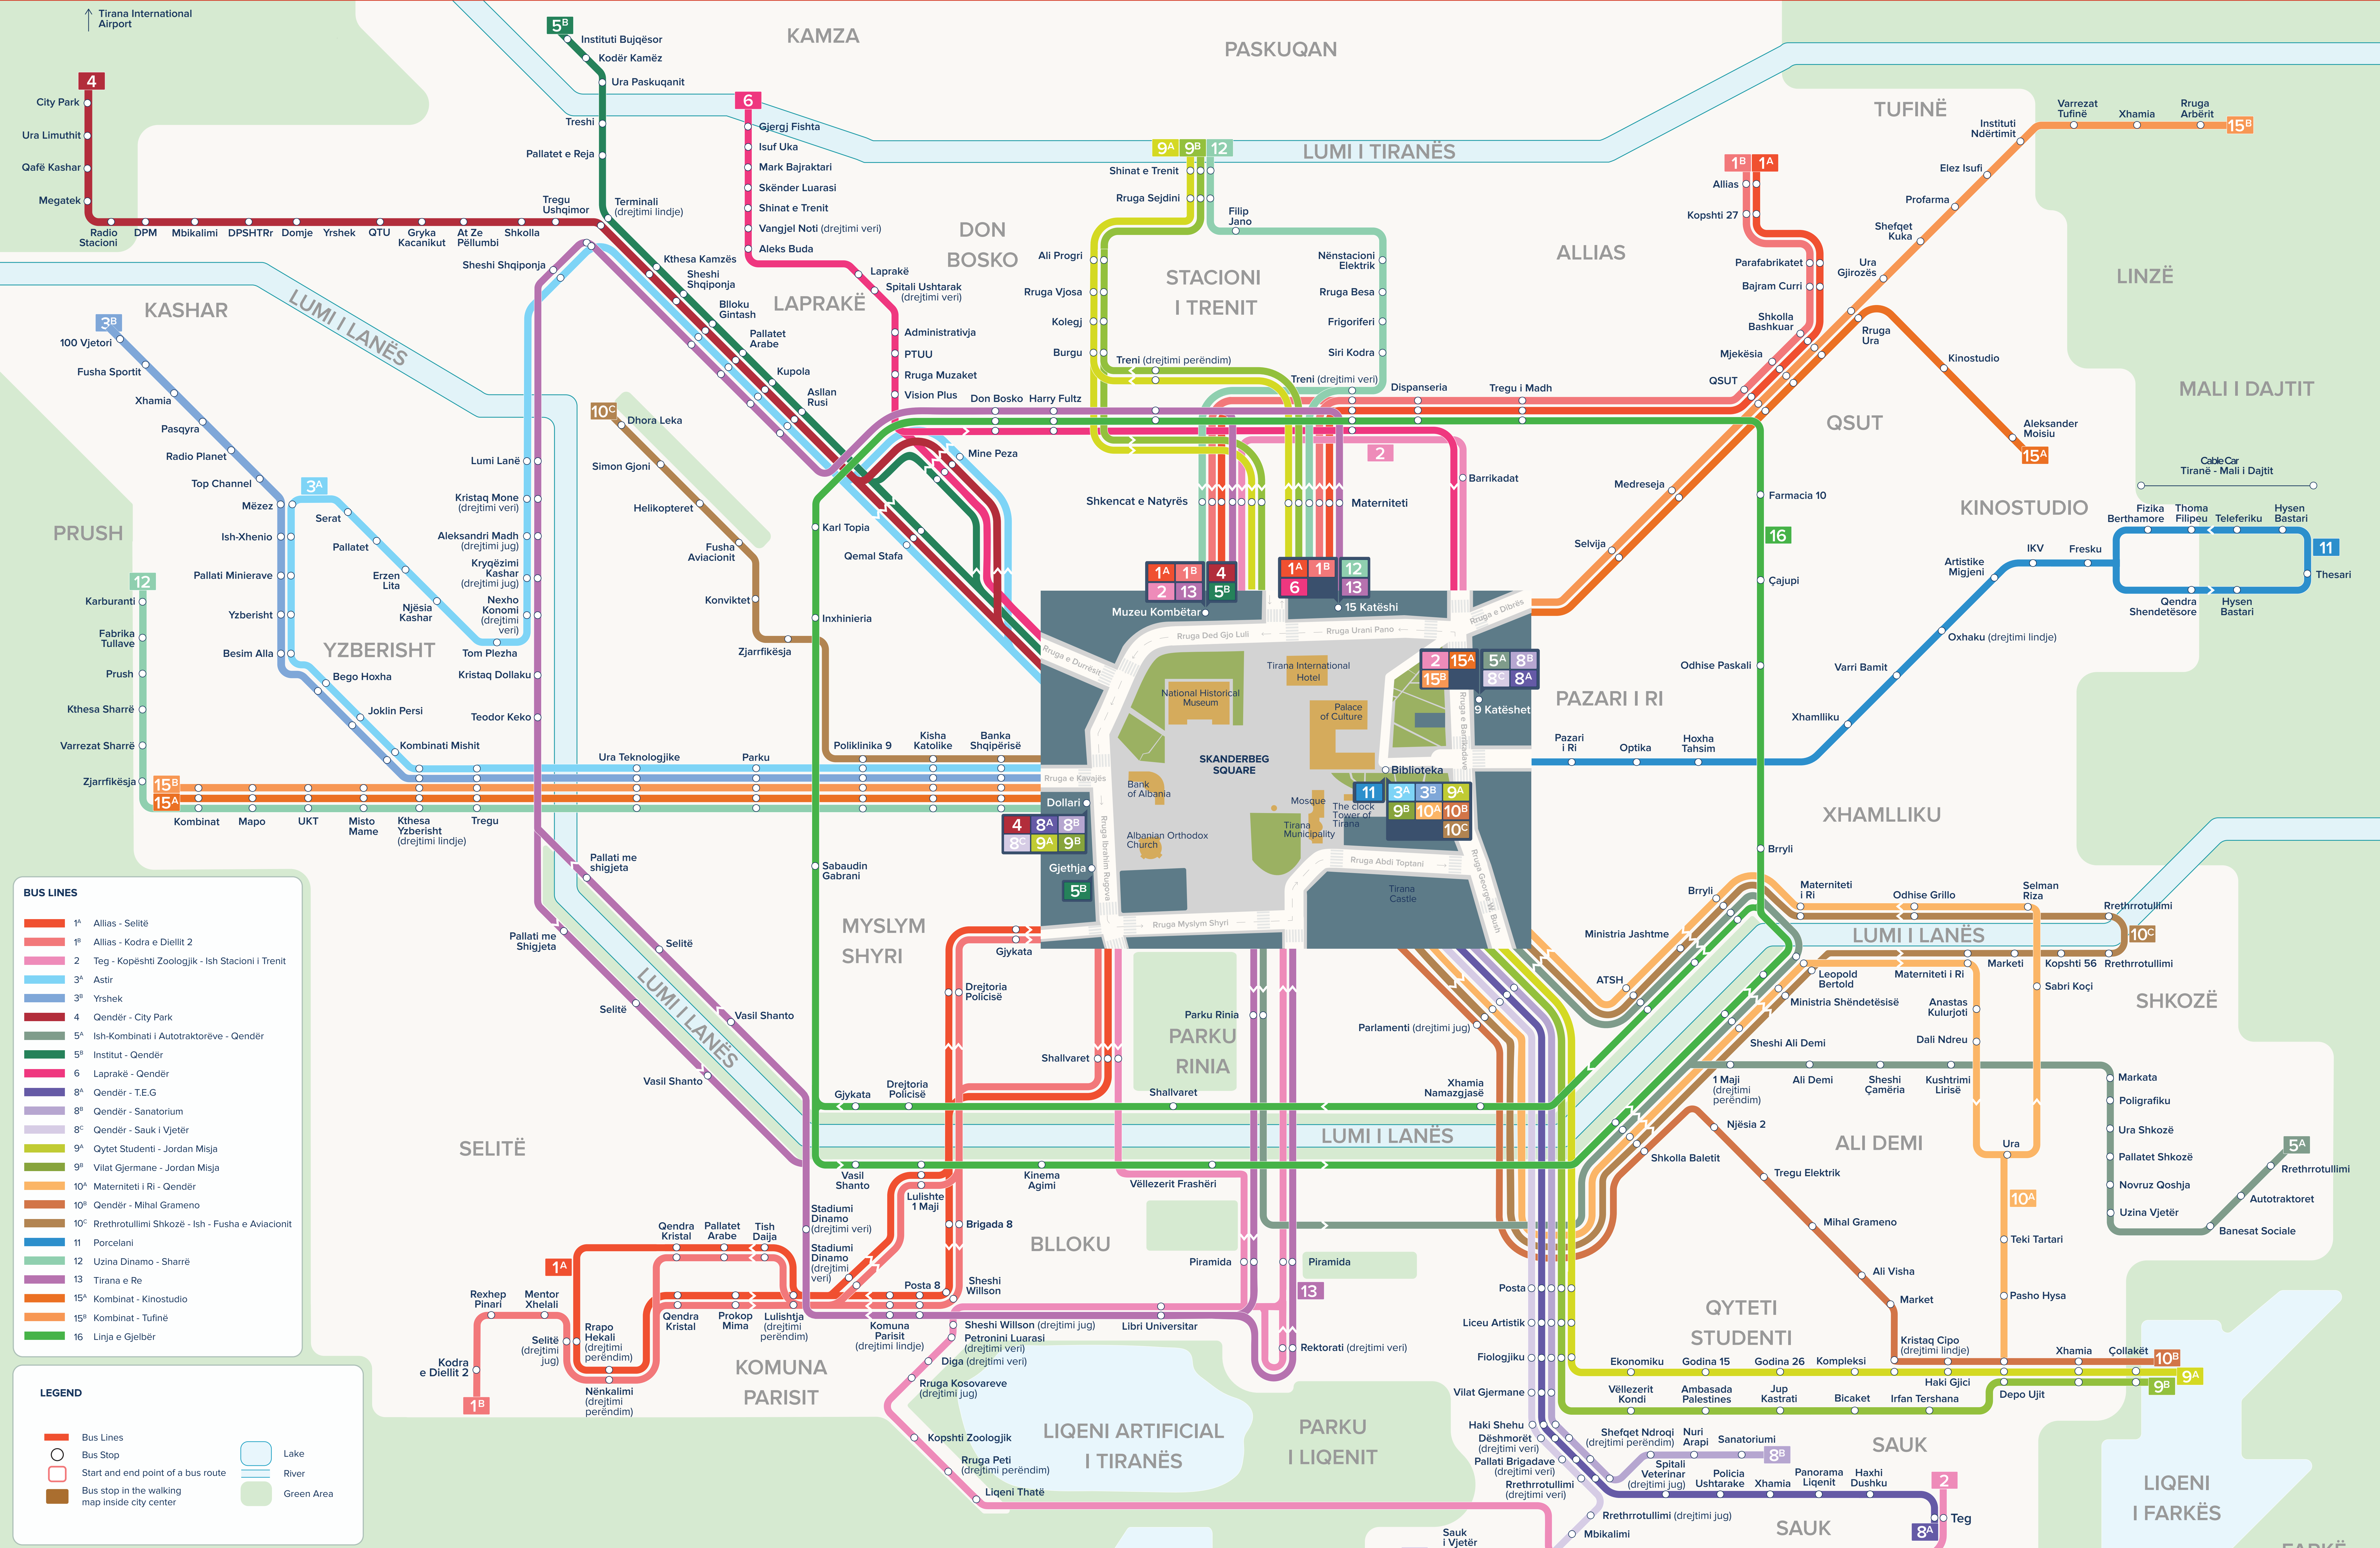

Tirana Bus Map

BUS LINES

- 1^a Allias - Selitë
- 1^b Allias - Kodra e Diellit 2
- 2 Teg - Kopështi Zoologjik - Ish Stacioni i Trenit
- 3^a Astir
- 3^b Yrshëk
- 4 Qendër - City Park
- 5^a Ish-Kombinati i Autotraktorëve - Qendër
- 5^b Institut - Qendër
- 6 Laprakë - Qendër
- 8^a Qendër - T.E.G
- 8^b Qendër - Sanatorium
- 8^c Qendër - Sauk i Vjetër
- 9^a Qytet Studenti - Jordan Misja
- 9^b Vilaat Gjermane - Jordan Misja
- 10^a Materniteti i Ri - Qendër
- 10^b Qendër - Mihal Grameno
- 10^c Rrethrotullimi Shkozë - Ish - Fusha e Aviacionit
- 11 Porcelani
- 12 Uzina Dinamo - Sharrë
- 13 Tirana e Re
- 15^a Kombinat - Kinostudio
- 15^b Kombinat - Tufinë
- 16 Linja e Gjelbër

LEGEND

- Bus Lines
- Bus Stop
- Start and end point of a bus route
- Bus stop in the walking map inside city center
- Lake
- River
- Green Area