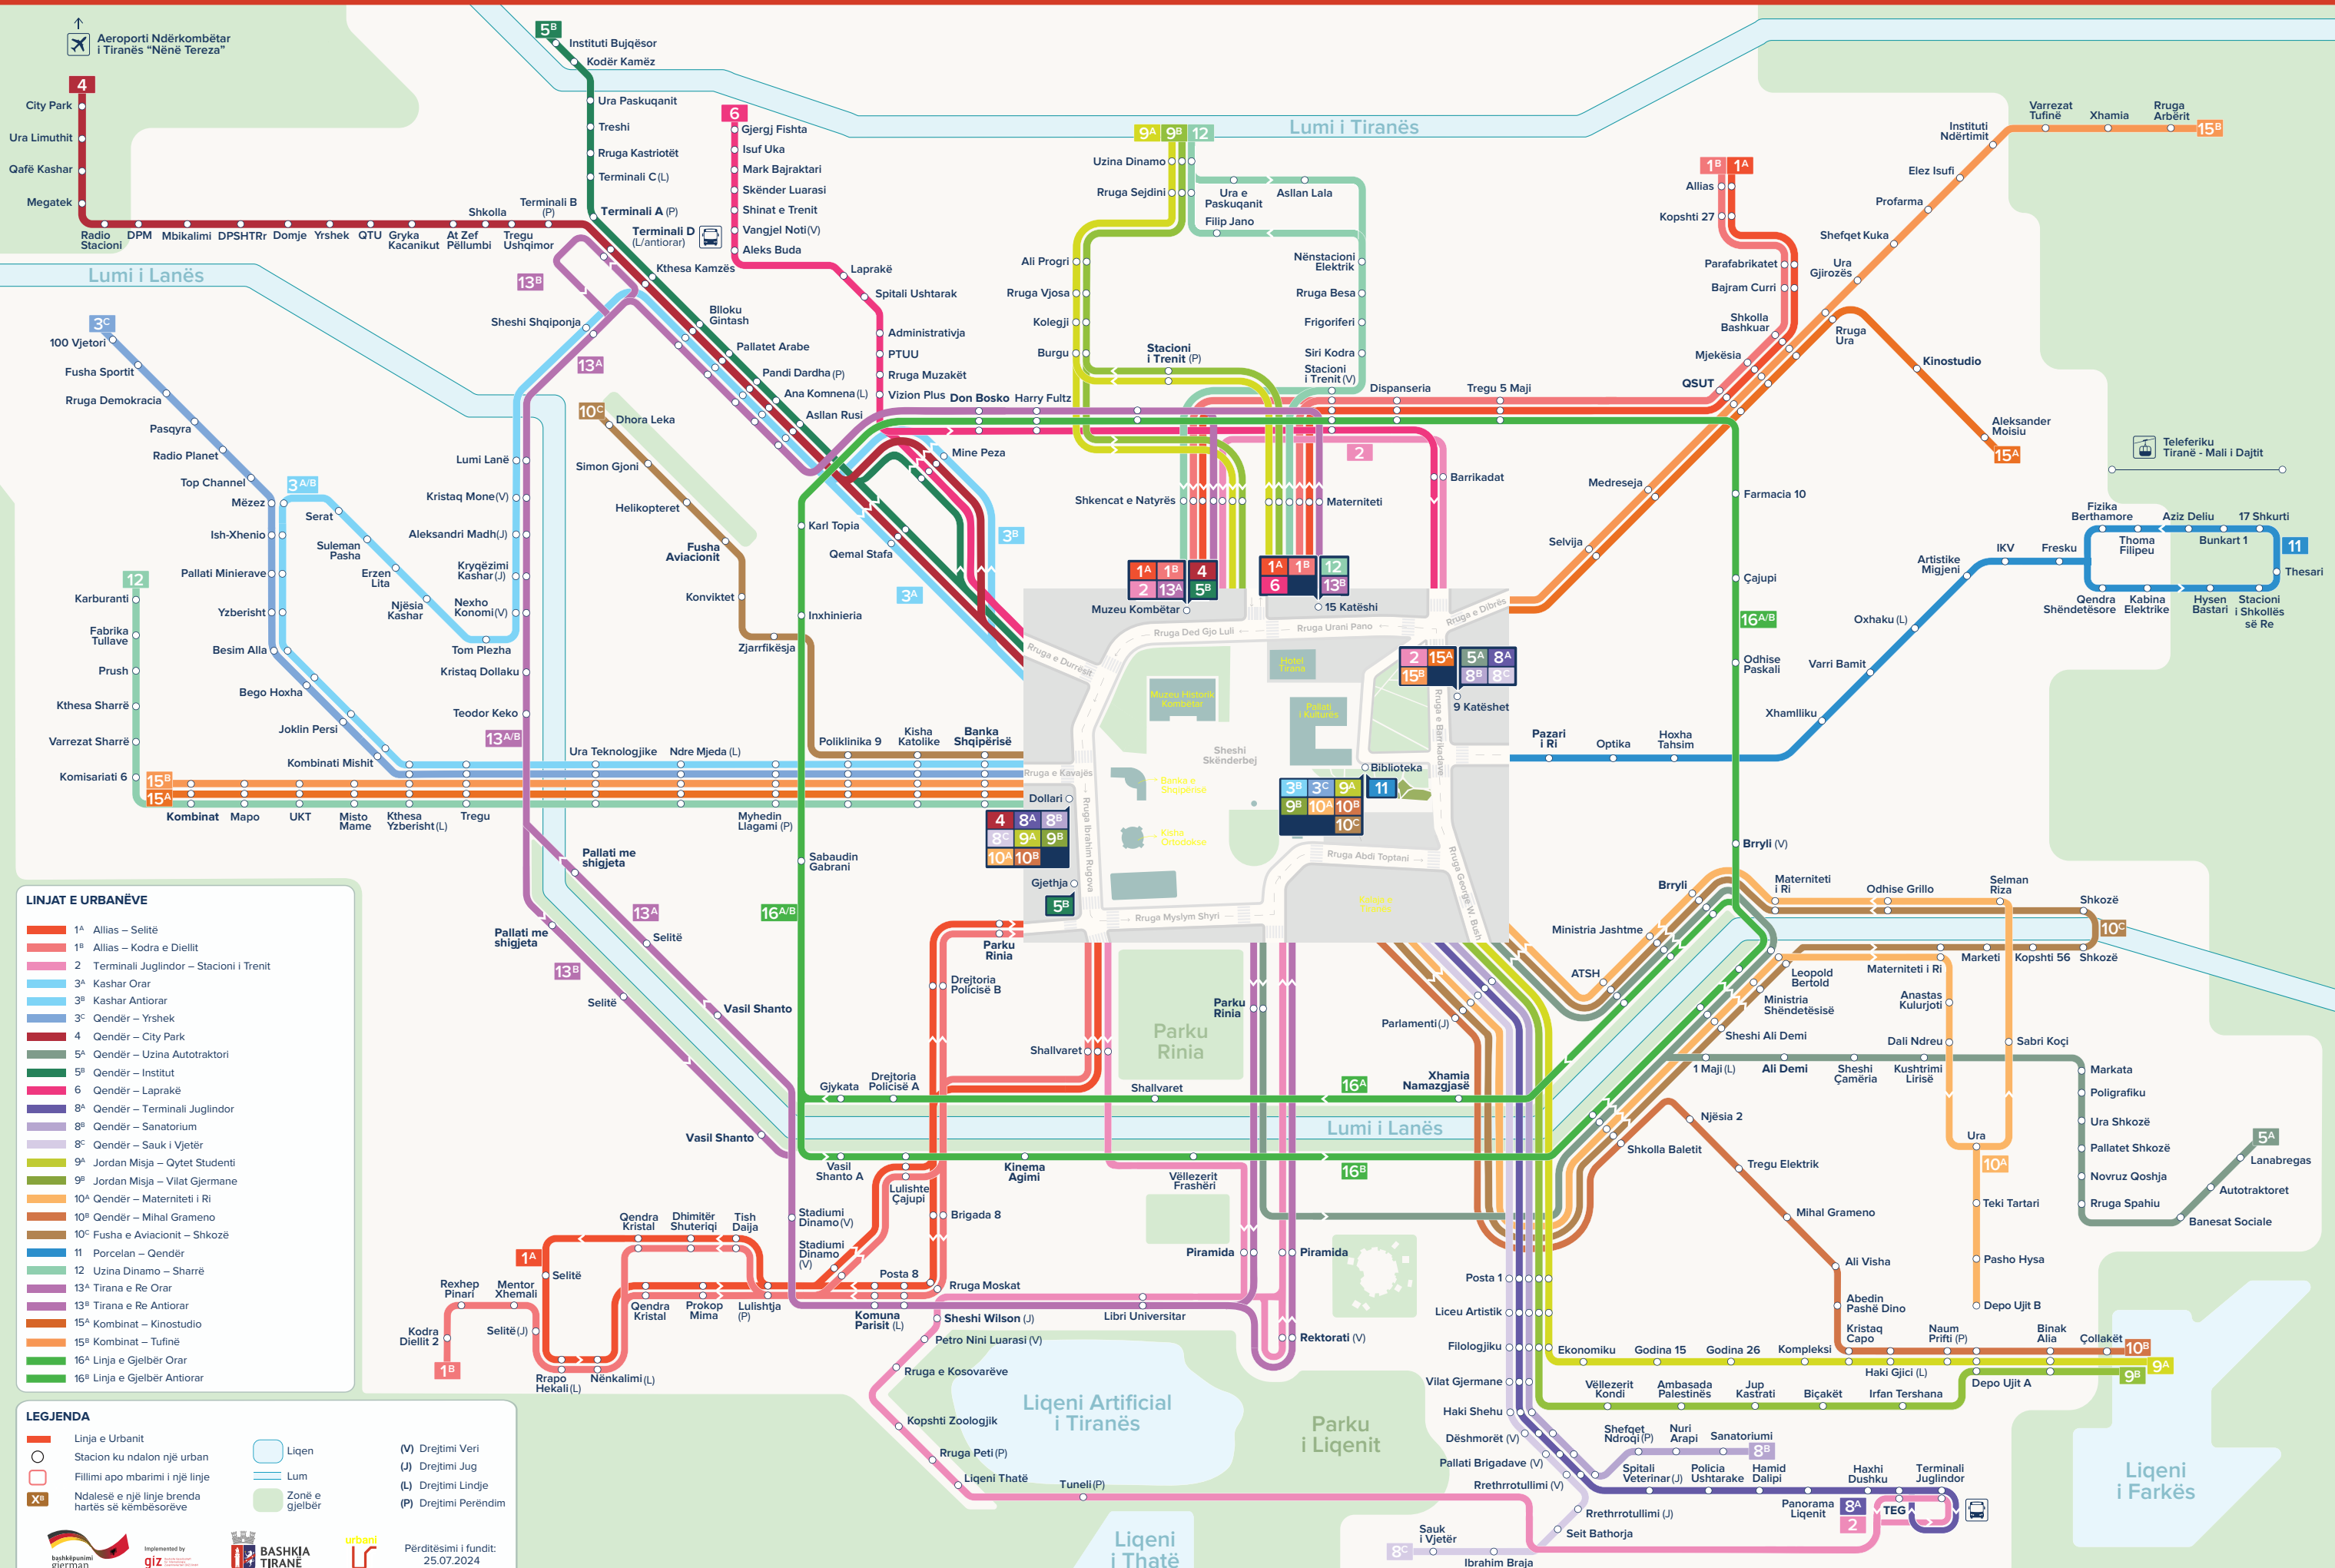

Harta e Linjave të Urbanit, Tiranë

- ### LINJAT E URBANËVE
- 1^A Allias – Selitë
 - 1^B Allias – Kodra e Diellit
 - 2 Terminali Juglindor – Stacioni i Trenit
 - 3^A Kashar Orar
 - 3^B Kashar Antiorar
 - 3^C Qendër – Yrshek
 - 4 Qendër – City Park
 - 5^A Qendër – Uzina Autotraktori
 - 5^B Qendër – Institut
 - 6 Qendër – Laprakë
 - 8^A Qendër – Terminali Juglindor
 - 8^B Qendër – Sanatorium
 - 8^C Qendër – Sauk i Vjetër
 - 9^A Jordan Misja – Qytet Studenti
 - 9^B Jordan Misja – Vilat Gjermane
 - 10^A Qendër – Materniteti i Ri
 - 10^B Qendër – Mihal Grameno
 - 10^C Fusha e Aviacionit – Shkozë
 - 11 Porcelan – Qendër
 - 12 Uzina Dinamo – Sharrë
 - 13^A Tirana e Re Orar
 - 13^B Tirana e Re Antiorar
 - 15^A Kombinat – Kinostudio
 - 15^B Kombinat – Tufinë
 - 16^A Linja e Gjelbër Orar
 - 16^B Linja e Gjelbër Antiorar

LEGJENDA

- Linja e Urbanit
- Stacion ku ndalon një urban
- Fillimi apo mbarimi i një linje
- Ndalesë e një linje brenda hartës së këmbësorëve
- Liqen
- Lum
- Zonë e gjelbër
- (V) Drejtimi Veri
- (J) Drejtimi Jug
- (L) Drejtimi Lindje
- (P) Drejtimi Perëndim

bashkupinimi gjerman
 Implemented by
 BASHKIA TIRANË
 urbandi
 Përditësimi i fundit: 25.07.2024